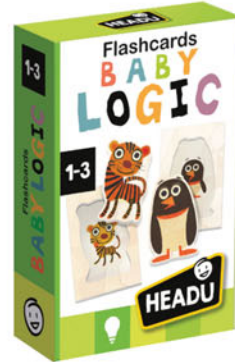

# Apprendre

24€99

**BUREAU 30 JEUX**  
**DÈS 3 ANS - 706995**

Pour apprendre à lire l'heure, avec écran tactile et 4 jeux amusants avec un chien. Batterie et chargeur USB inclus.

**12€99**  
**FLASH CARD**  
**DÈS 12 MOIS - 746547**

Avec leurs silhouettes à encastrement, ces cartes qui s'inspirent de la leçon en 3 de temps de Maria Montessori, sont conçues pour favoriser l'écoute, la prononciation et la mémorisation des mots.

**12€99**  
**FLASHCARD BABY LOGIC\***  
**DÈS 12 MOIS - 815991**