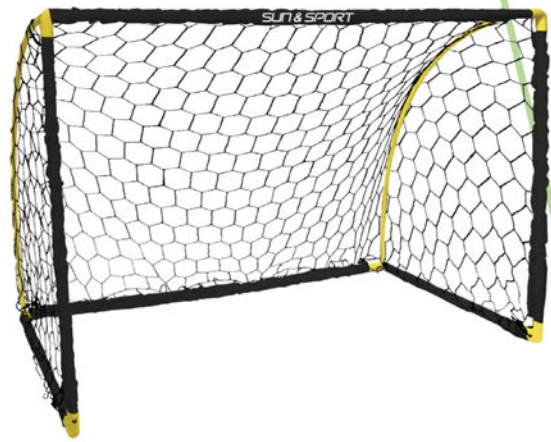

49€99
CAGE DE FOOT PLIABLE*
DÈS 3 ANS - 949483
En PVC durable, piquets inclus.
DISPONIBLE DÉBUT AVRIL