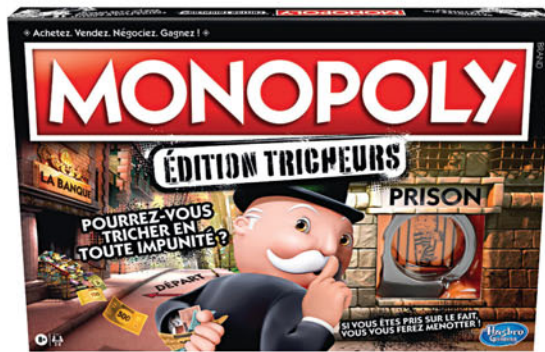

Pour commencer à acquérir l'écriture et la lecture.

**22€99**  
**LA MATERNELLE**  
**DÈS 3 ANS - 190753**

Un kit de jeux éducatifs et créatifs pour apprendre les lettres et les nombres.

\*Les produits non présents en magasin sont disponibles sur commande Renseignez-vous à l'accueil.

# Partager

68<sup>97</sup> **24<sup>99</sup>** €

COFFRET 3 JEUX

- 14573 + 5251 + 722908

Pour 2 à 4 joueurs. 3 jeux incontournables : Qui-est-ce ?, Monopoly tricheur et Hippos gloutons.

Partager

**16€99**  
**LITTLE MEMO GARDEN**  
**DÈS 30 MOIS - 931540**  
Un jeu de mémoire avec 1 plateau,  
20 cartes et 5 figurines inclus.