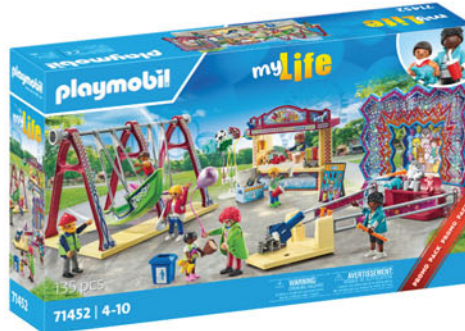

**19€99**

**STARTER PACK POLICE  
DÈS 4 ANS - 943739**

2 personnages, 2 motos et des accessoires inclus.

**14€99**

**FERME PÉDAGOGIQUE  
DÈS 4 ANS - 907035**

3 personnages, des animaux, un distributeur alimentaire et des accessoires inclus.

**24€99**

**FAMILLE ET TENTE  
DÈS 4 ANS - 943794**

3 personnages, 3 vélos et de nombreux accessoires inclus.

**44€99**

**FAMILLE CAMPING-CAR  
DÈS 4 ANS - 742385**

3 personnages et de nombreux accessoires inclus. Le toit et la paroi latérale sont amovibles.

**34€99**

**PARC DE JEUX ET ENFANTS  
DÈS 4 ANS - 811578**

4 personnages, 1 cabane, 1 toboggan, 1 balançoire et des accessoires inclus.

**39€99**

**PARC D'ATTRACTION  
DÈS 4 ANS - 954547**

8 personnages, 3 attractions et des accessoires inclus.