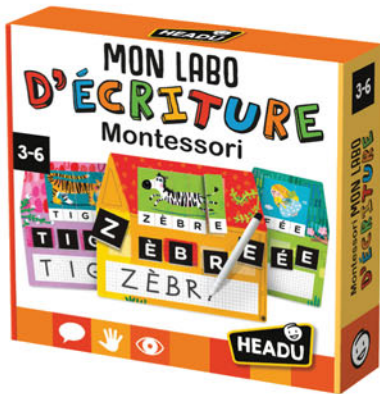

**12€99**  
**FLASHCARD TACTILE\***  
**DÈS 12 MOIS - 815988**

Relier chaque surface à l'image correspondante.

**12€99**  
**FLASHCARD COLORS\***  
**DÈS 24 MOIS - 865949**

Personnaliser et reconnaître les couleurs, les tonalités et les mettre en gradation. Associer les couleurs aux éléments de la réalité.

# Apprendre

**12€99**  
**FLASHCARD JE LIS ET J'ÉCRIS\***  
**DÈS 3 ANS - 864257**

D'un côté les enfants découvrent les phonèmes et les associent à la forme des lettres correspondantes, de l'autre ils s'habituent à écrire en traçant les mots avec le feutre effaçable.

**12€99**  
**FLASHCARD ALPHABET TACTILE**  
**DÈS 24 MOIS - 864256**

Associe les initiales des mots aux graphèmes correspondants, trace les lettres en relief avec le doigt

**17€99**  
**MON LABO D'ÉCRITURE MONTESORI**  
**DÈS 3 ANS - 864260**