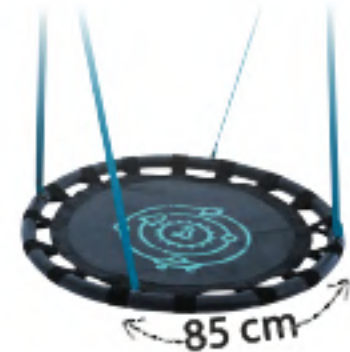

59€99
dont 0,70 € d'éco-part.
Siège bébé 4-en-1*
Dès 6 mois - 922191
Évolutif de 6 mois
à 8 ans.
Dim. : 35 x 25 cm

19€99
dont 0,13 € d'éco-part.
Balançoire*
Dès 3 ans - 922188
En plastique
anti-dérapant. Sangle
résistante aux UV et
facile à ajuster.
Dim. : 44 x 18 cm

69€99
dont 2,18 € d'éco-part.
Glissière pour toboggan*
Dès 3 ans - 922193
Résistant aux UV.
Dim. : 215 x 43 x 20 cm

44€99
dont 00,70 € d'éco-part.
Agrès vis-à-vis*
Dès 3 ans - 922204
Pour 2 enfants.

139€99
dont 4,80 € d'éco-part.
Plateforme pour toboggan*
Dès 3 ans - 922197
Dim. : 116 x 152cm

99€99
dont 2,23 € d'éco-part.
Agrès igloo*
Dès 3 ans - 922195
Cabane solide et
spacieuse pour
accueillir plusieurs
enfants.
Dim. : 111 x 111
x 117 cm

69€99
dont 1,48 € d'éco-part.
Agrès bateau*
Dès 3 ans - 922194
Pour 1 ou 2 enfants.
Pas besoin de
pousser : il suffit de tirer
sur les cordes.
Dim. : 90 x 193 x 89 cm
Dim. : 111 x 111 x 117 cm

59€99
dont 0,93 € d'éco-part.
Agrès nid*
Dès 3 ans - 922192
2 positions possibles :
assis ou couché. Filet
avec protections latérales
rembourrées.
Longueur de corde
réglable.

(1) Du 22/03/2023 au 09/05/2023, pour l'achat du portique Kings Wood (réf. 92201) et de deux accessoires de la sélection, bénéficiez de 20€ de remise immédiate. Offre valable uniquement sur les produits porteurs de cette mention. Remise appliquée au panier sur le site.